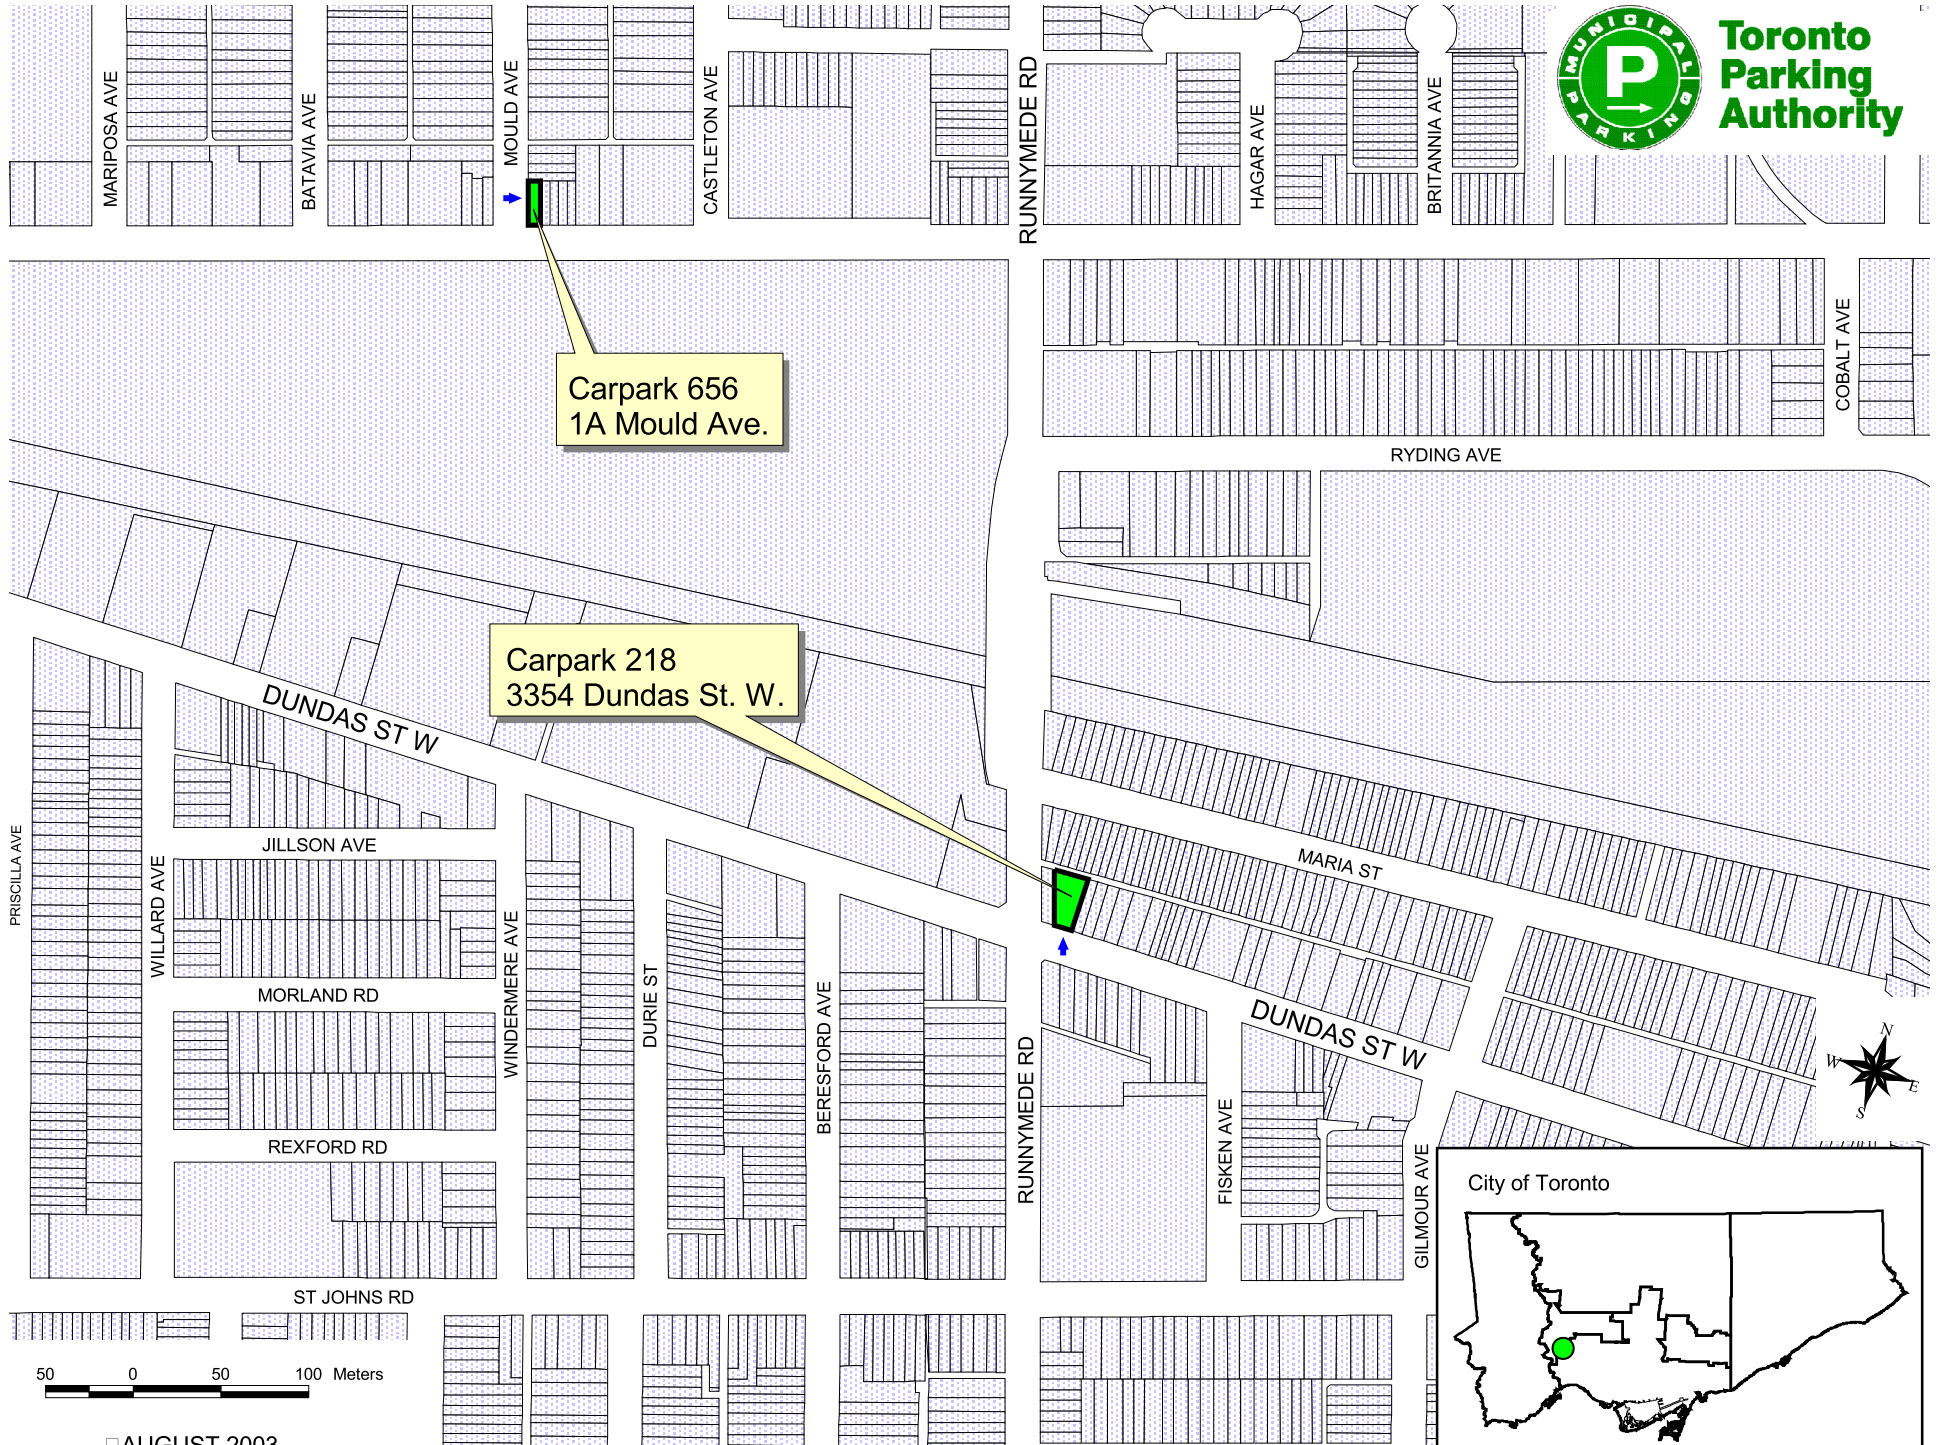

**Toronto
Parking
Authority**

**Carpark 656
1A Mould Ave.**

**Carpark 218
3354 Dundas St. W.**

□ AUGUST 2003