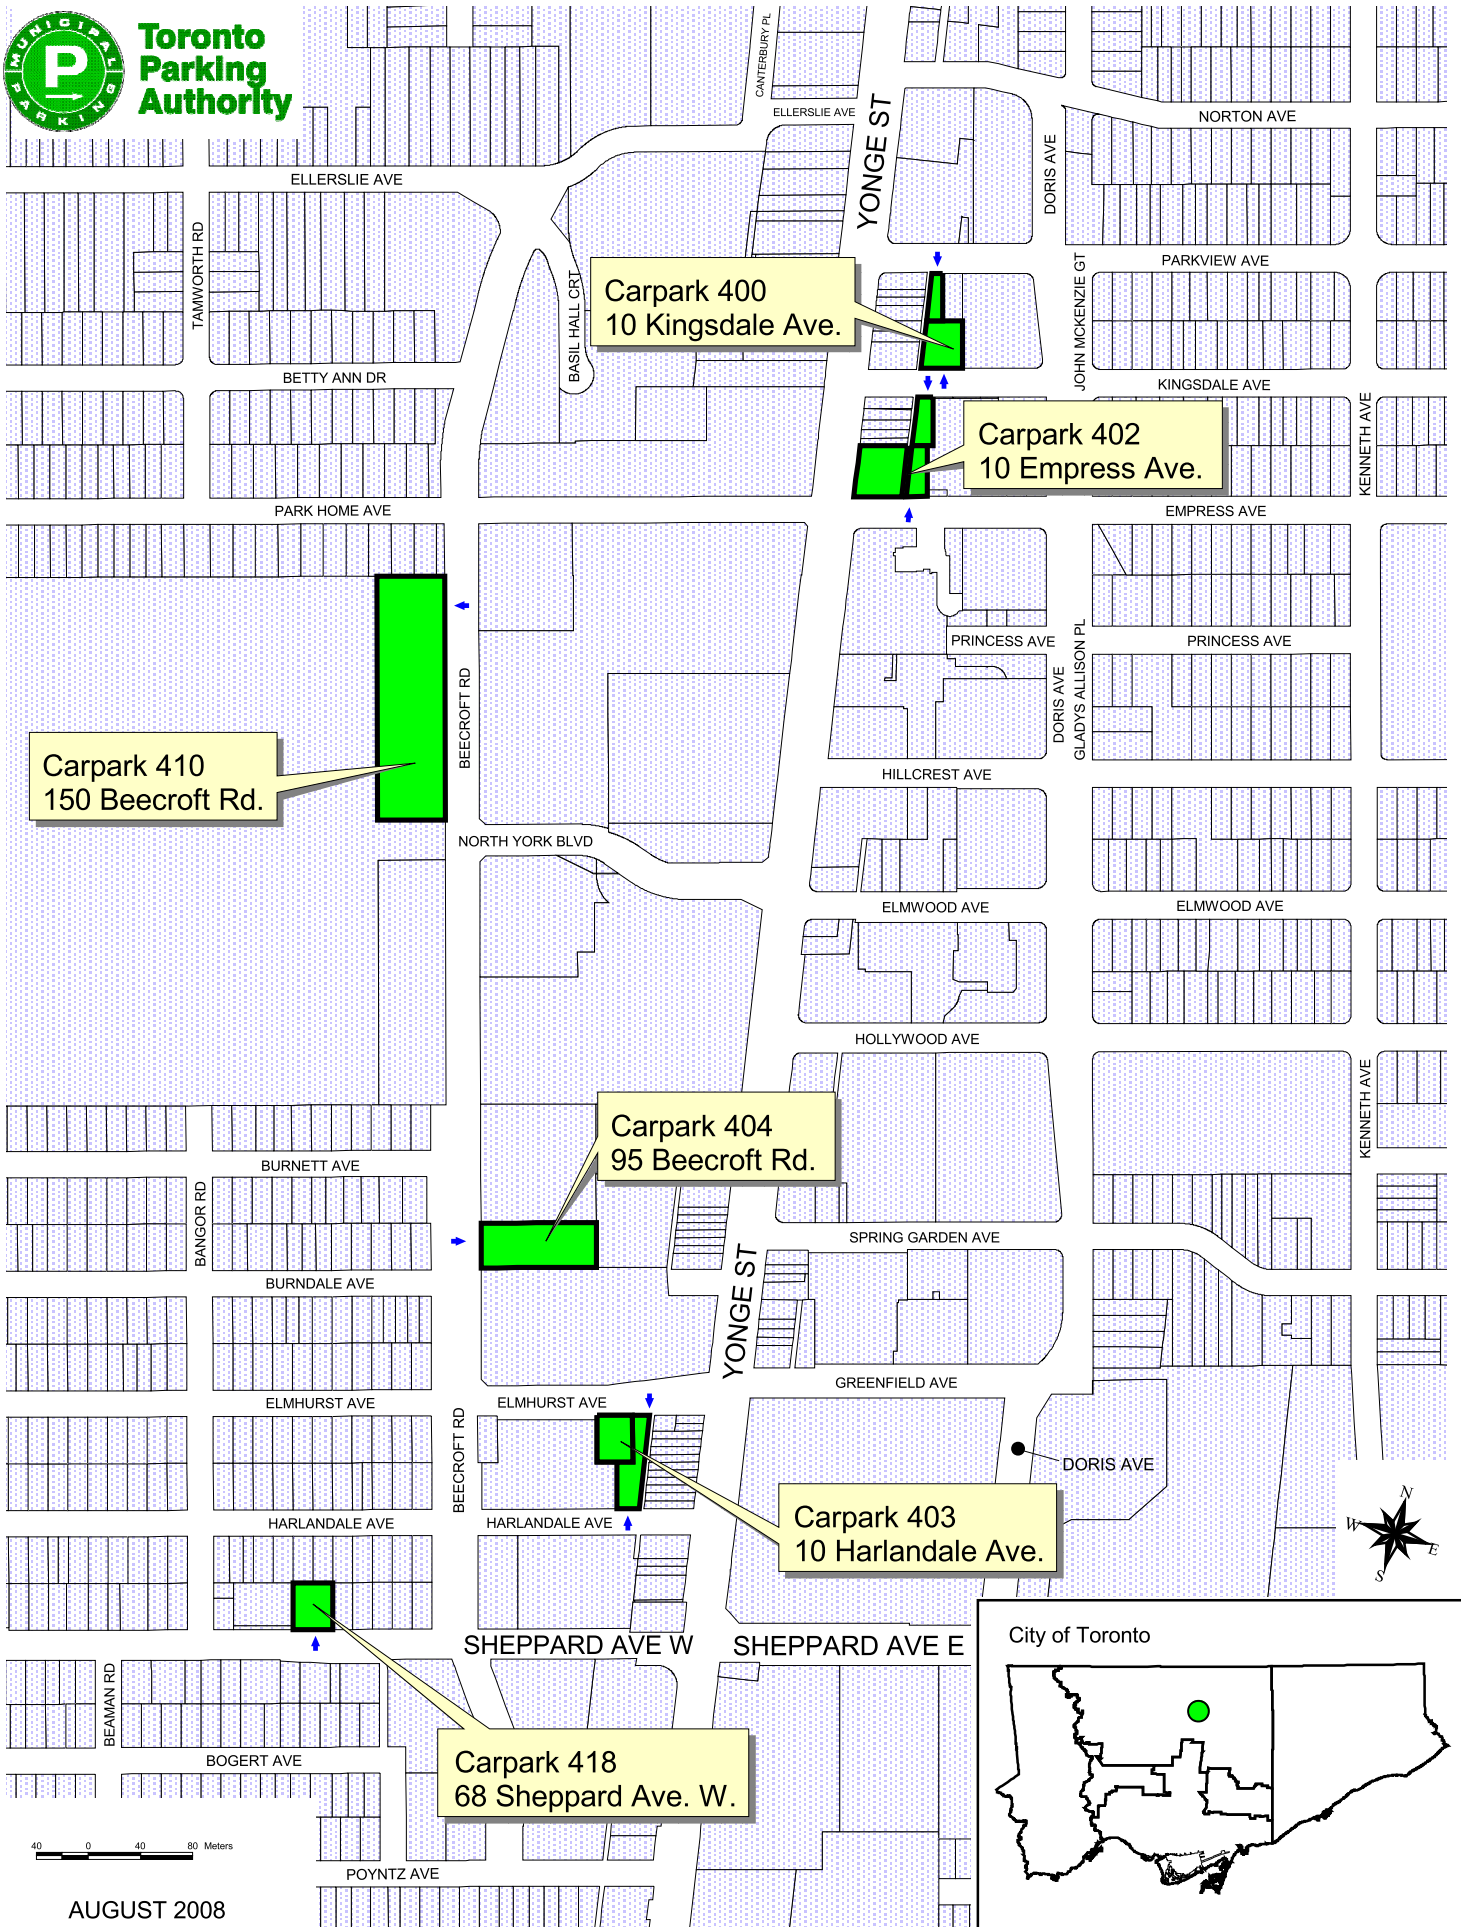

**Toronto
Parking
Authority**

**Carpark 410
150 Beecroft Rd.**

**Carpark 400
10 Kingsdale Ave.**

**Carpark 402
10 Empress Ave.**

**Carpark 404
95 Beecroft Rd.**

**Carpark 403
10 Harlandale Ave.**

**Carpark 418
68 Sheppard Ave. W.**