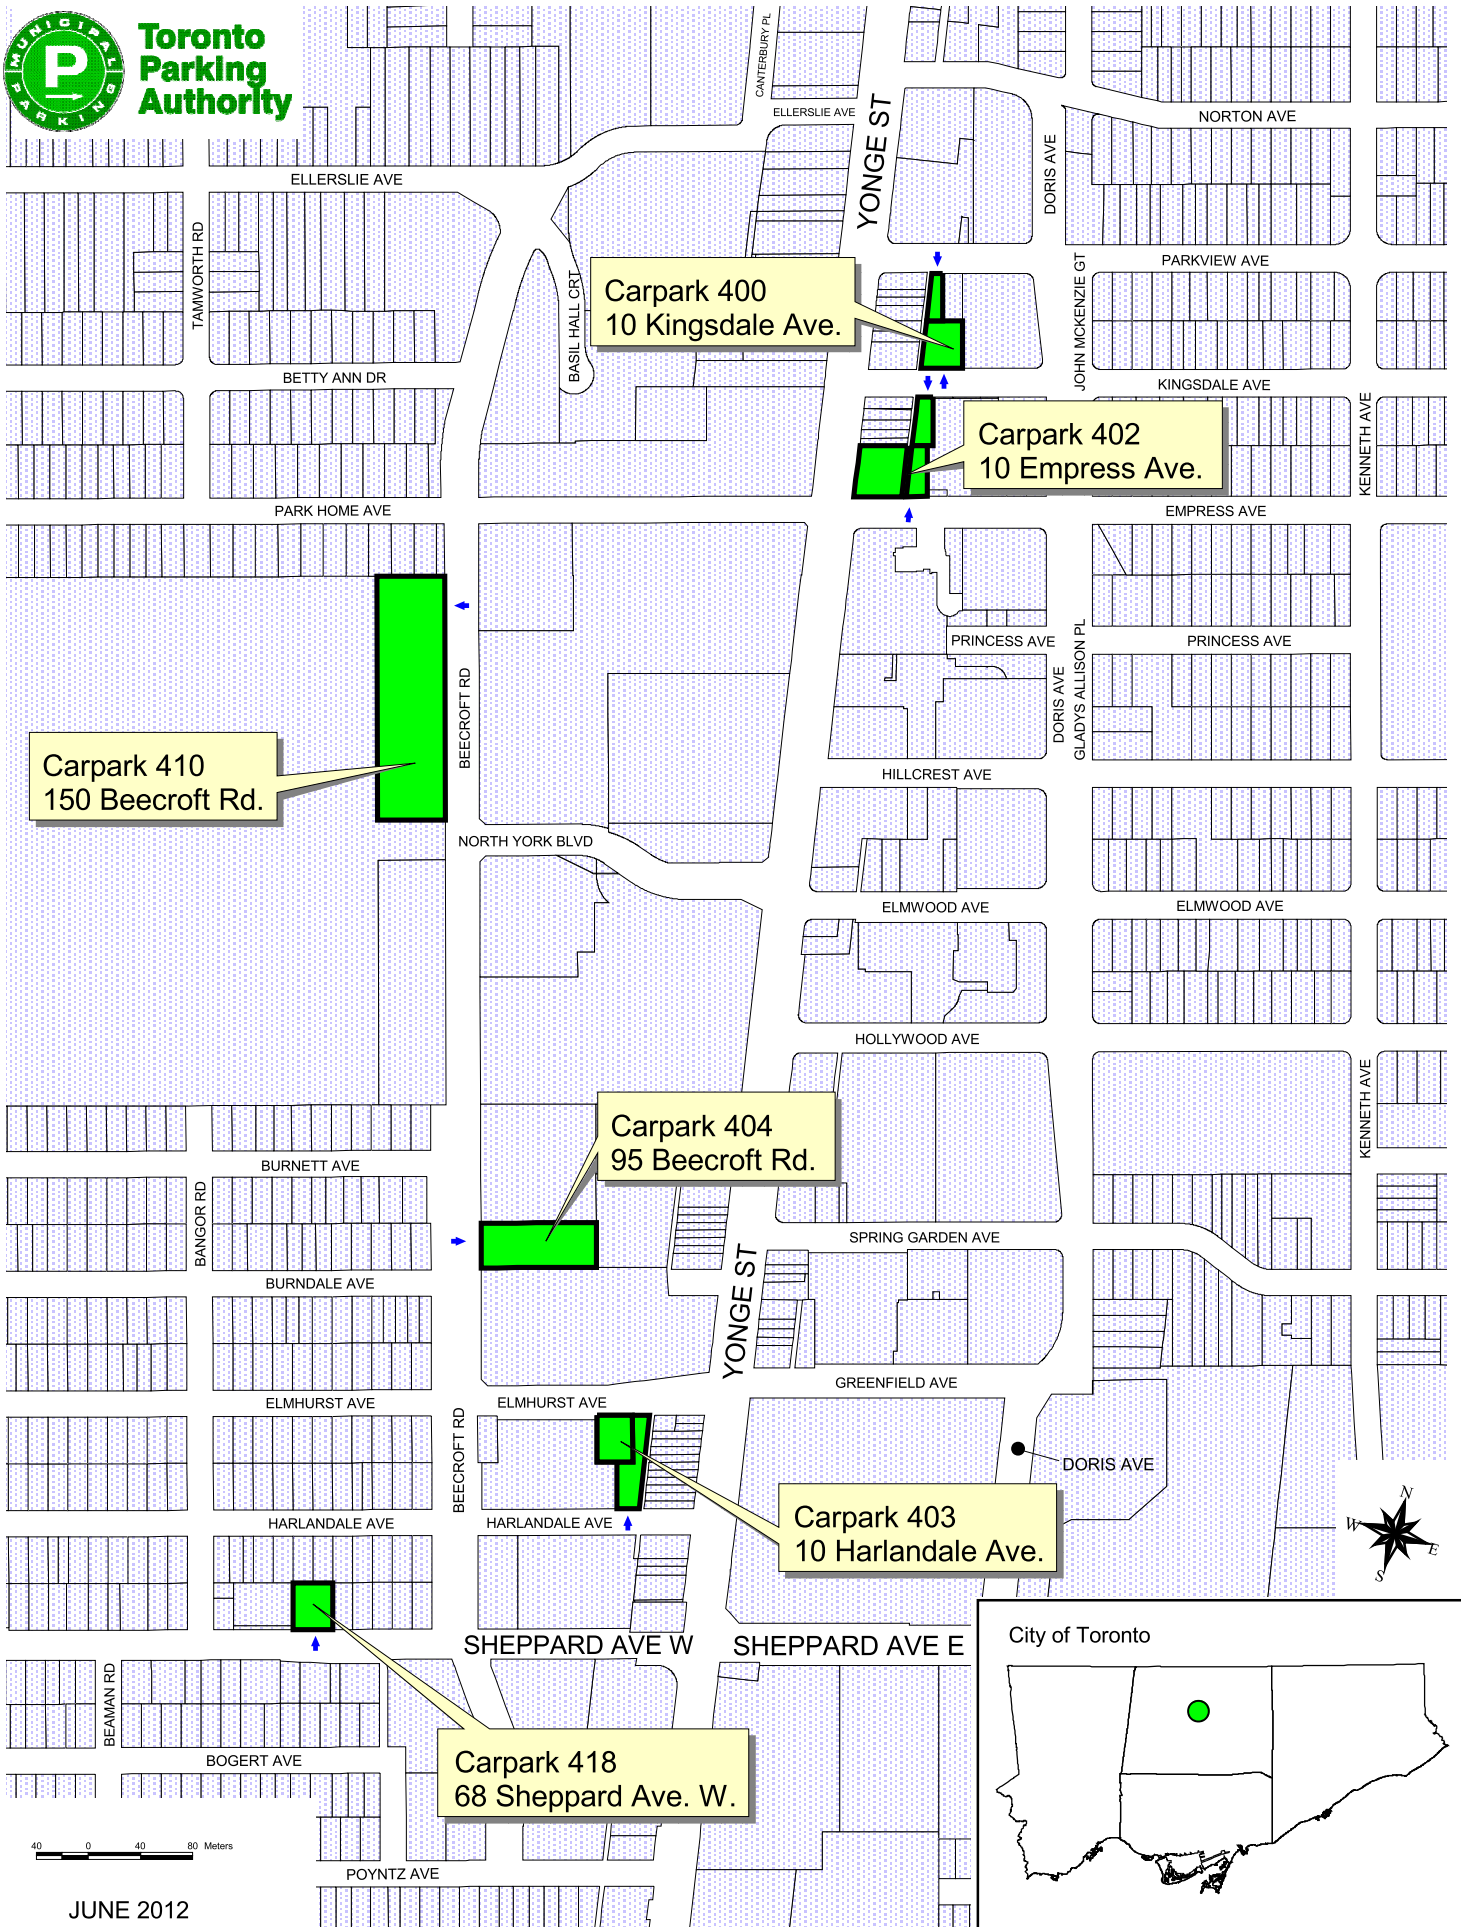

**Toronto
Parking
Authority**

**Carpark 400
10 Kingsdale Ave.**

**Carpark 402
10 Empress Ave.**

**Carpark 410
150 Beecroft Rd.**

**Carpark 404
95 Beecroft Rd.**

**Carpark 403
10 Harlandale Ave.**

**Carpark 418
68 Sheppard Ave. W.**