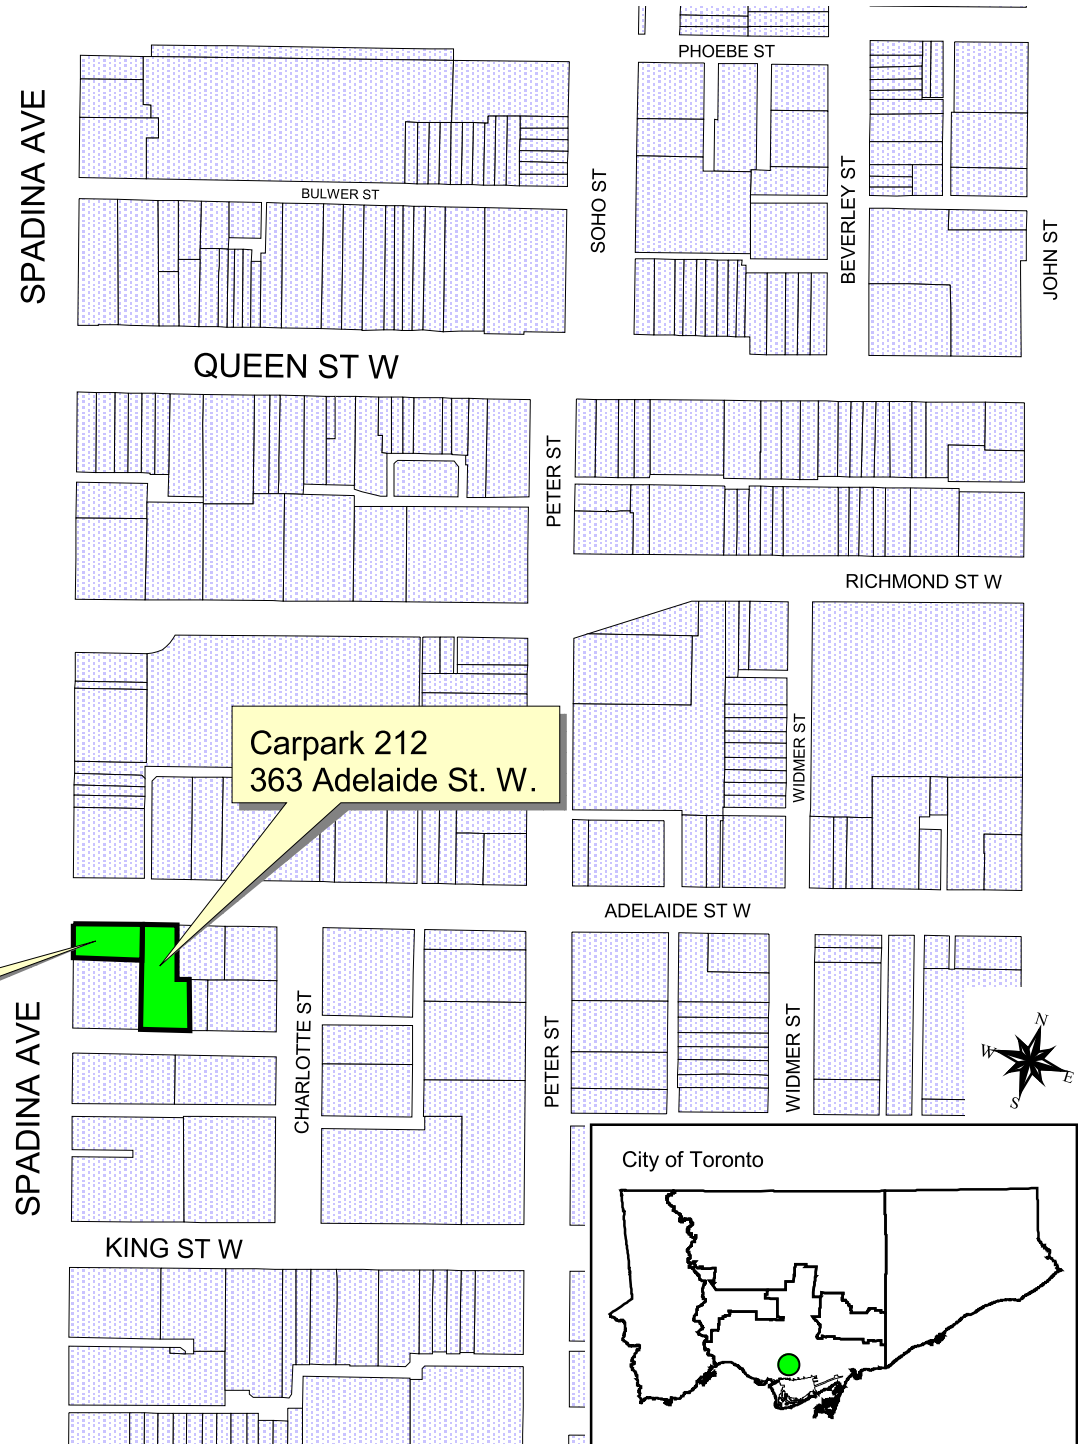

**Toronto  
Parking  
Authority**

**Carpark 106  
15 Denison Ave.**

**Carpark 227  
105 Spadina Ave.**

**Carpark 212  
363 Adelaide St. W.**

SEPTEMBER 2005