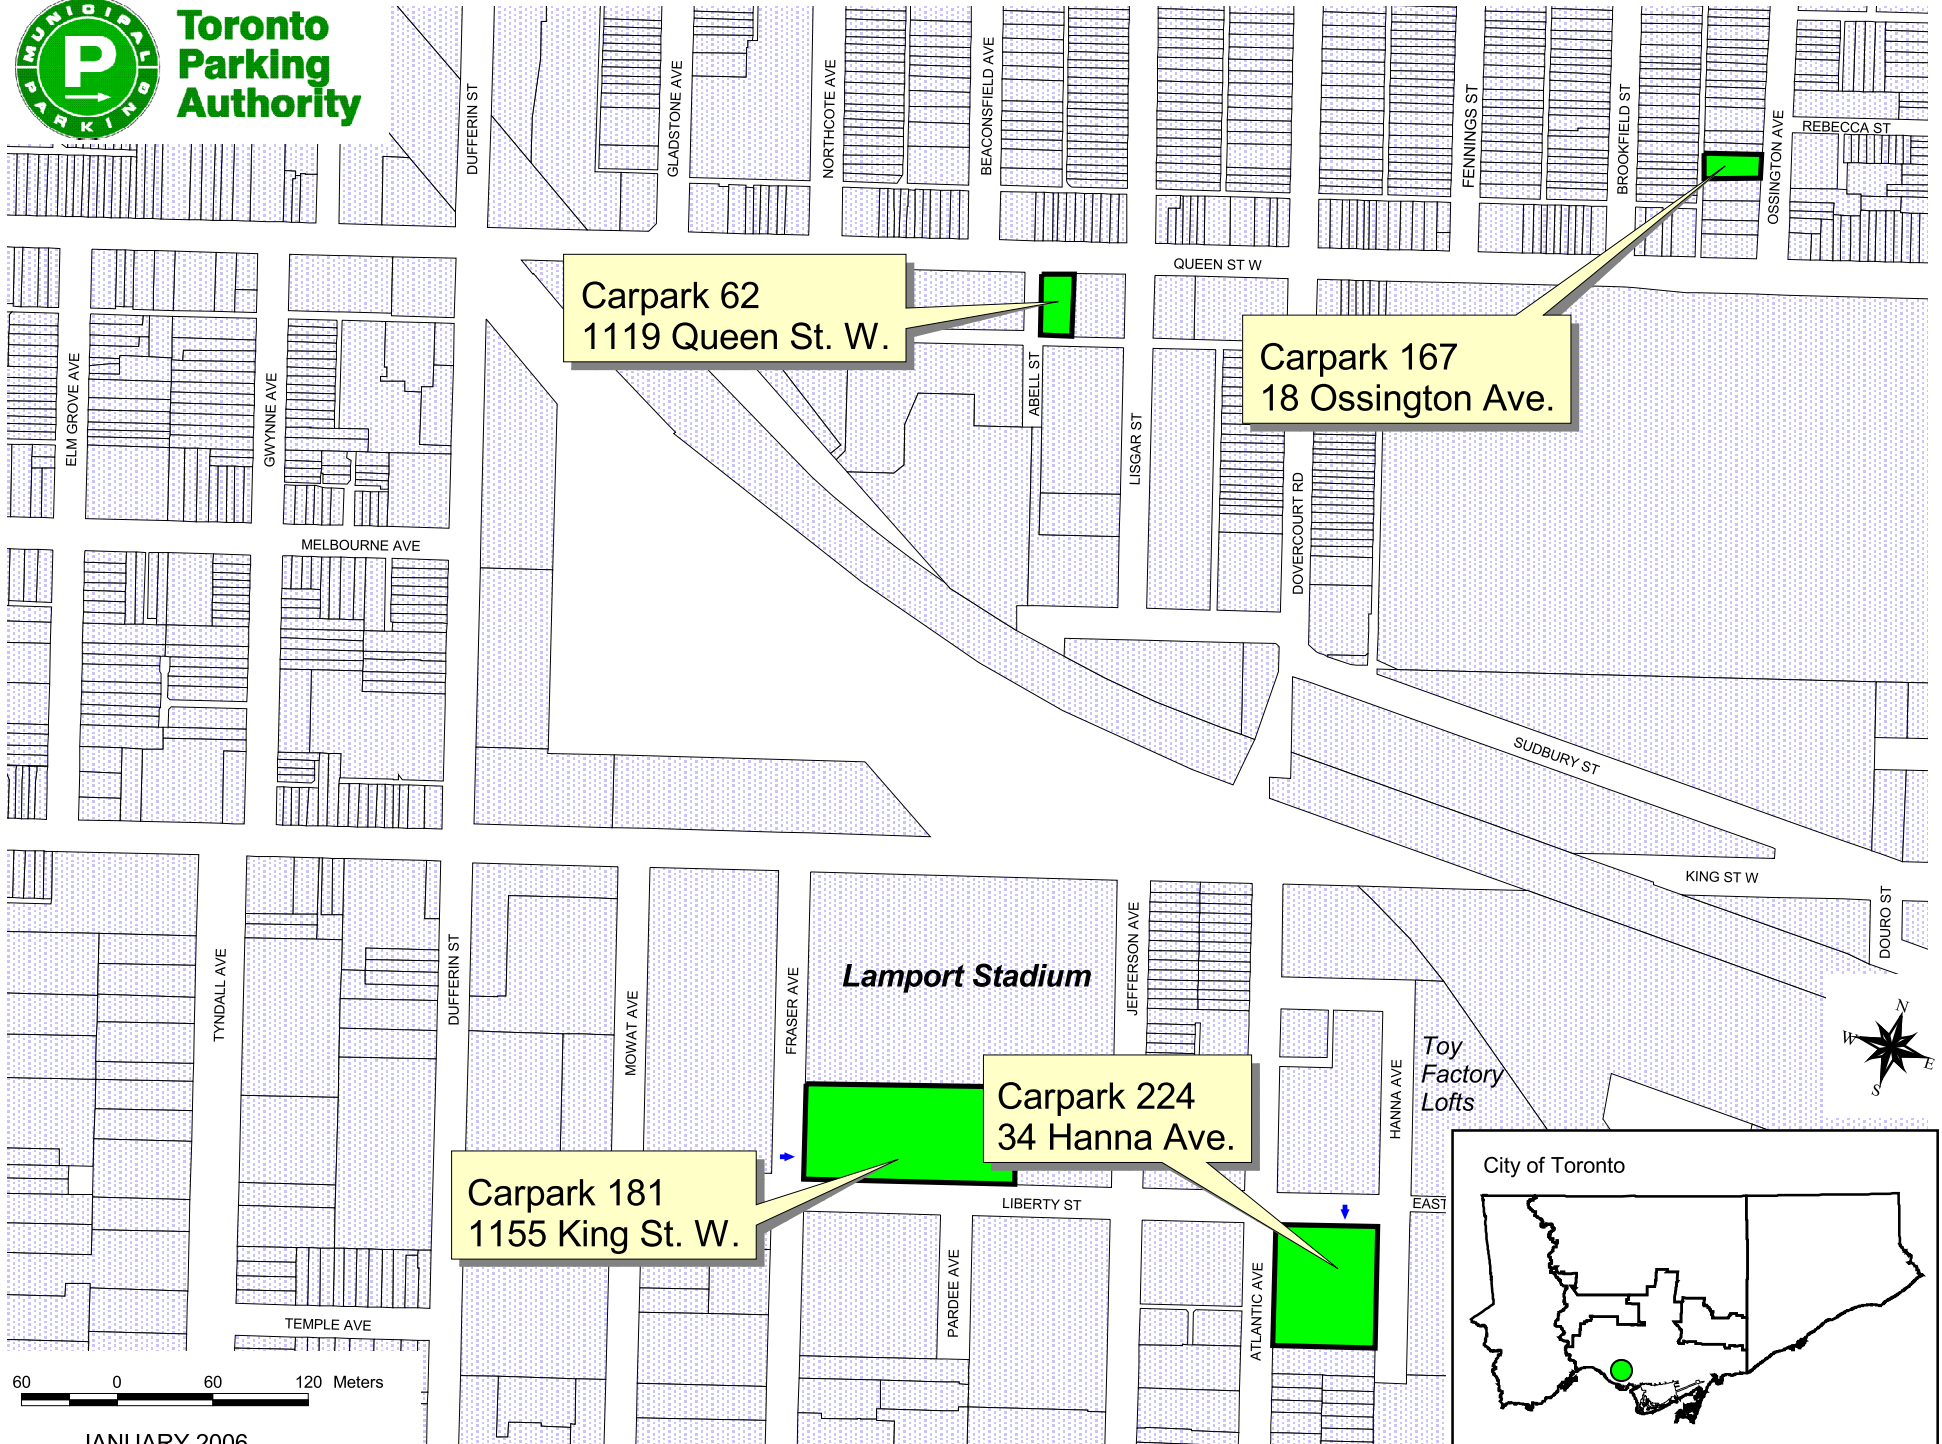

**Toronto  
Parking  
Authority**

**Carpark 62  
1119 Queen St. W.**

**Carpark 167  
18 Ossington Ave.**

**Carpark 181  
1155 King St. W.**

**Carpark 224  
34 Hanna Ave.**

**Lamport Stadium**

**Toy  
Factory  
Lofts**