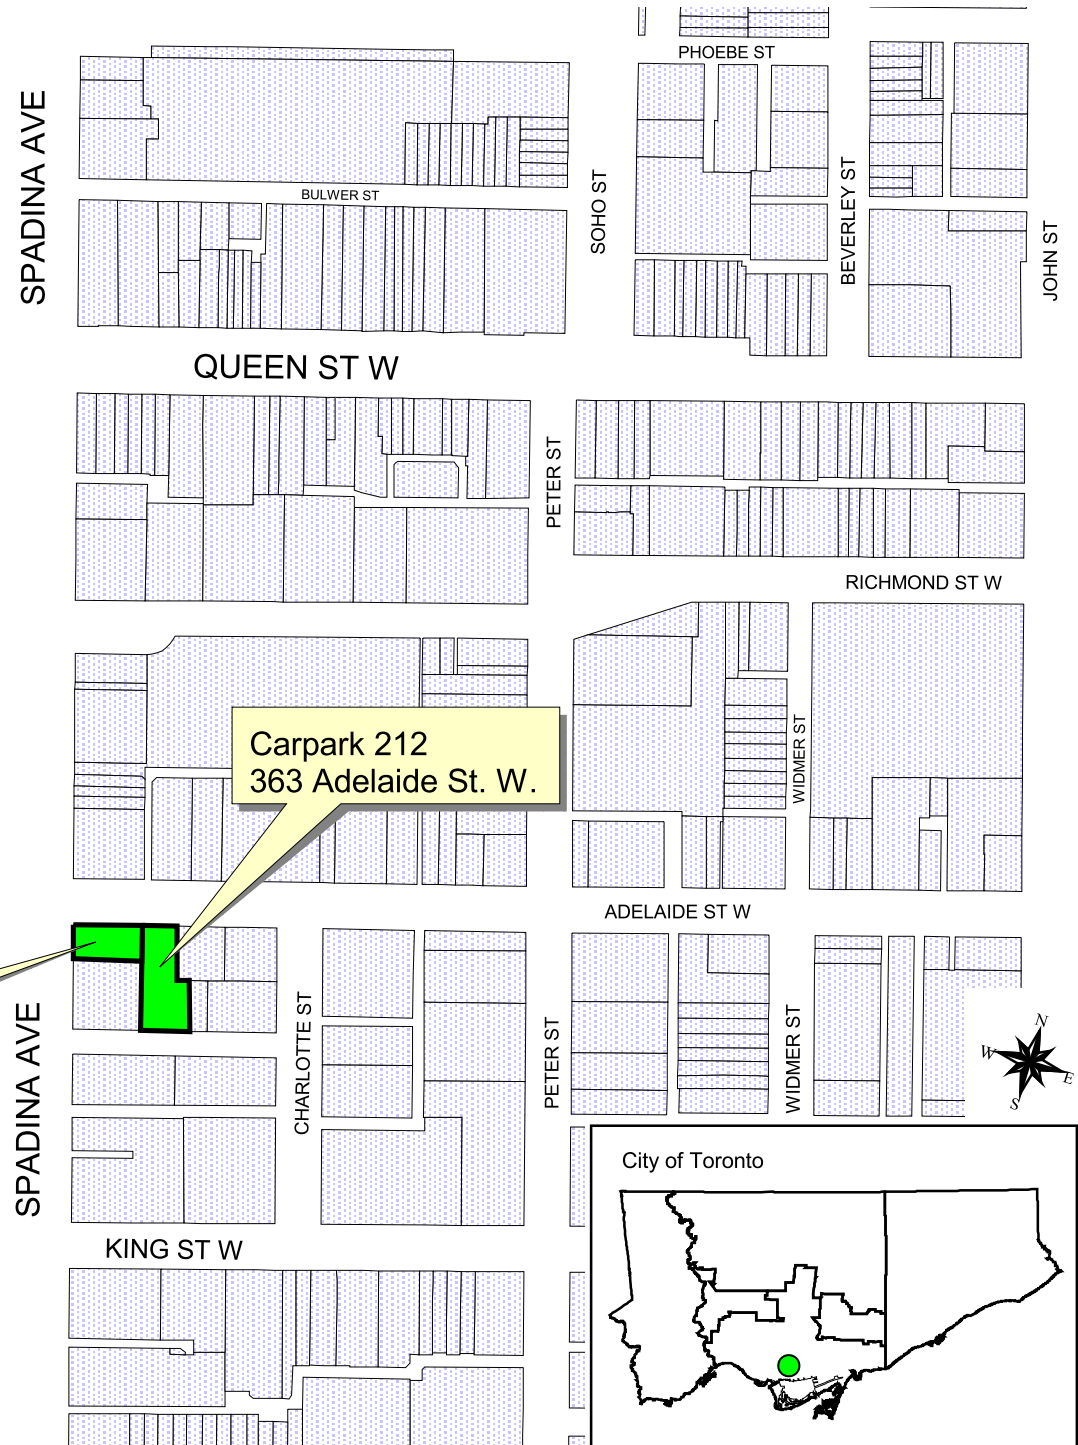

**Toronto
Parking
Authority**

**Carpark 106
15 Denison Ave.**

**Carpark 227
105 Spadina Ave.**

**Carpark 212
363 Adelaide St. W.**

SEPTEMBER 2005